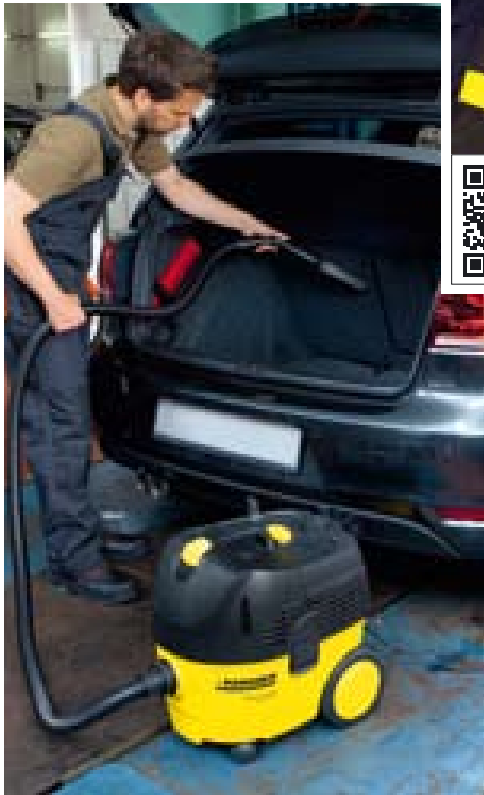

## Onbezorgd ondernemen De juiste partner maakt het verschil

**TIP!** Vergeet niet om een serviceabonnement af te sluiten!  
Dit abonnement draagt bij aan een langere levensduur van uw machine en verlengt uw garantie met 12 maanden.  
Meer weten over de voordelen van een serviceabonnement? Gebruik de QR-code om de volledige informatie te bekijken op uw smartphone.